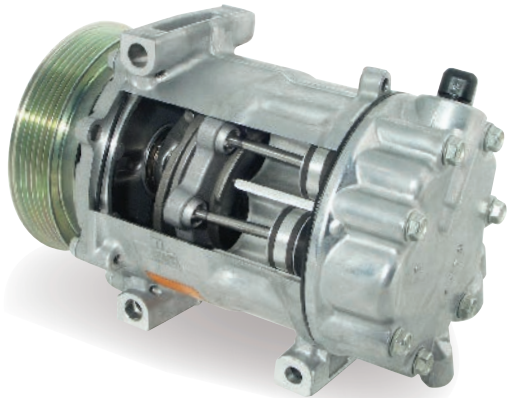

La gamma NTN-SNR

Dimensioni	Riferimento NTN-SNR	Riferimento Compressore
30x52x22	ACB30x52x22	10PA15C
		10PA17C
		10PA17J
		10PA20C
		7SB16C
		7SBU16
30x55x23	ACB30x55x23	TV12SC
		Bosch DV14
35x50x20	ACB35x50x20	FS10
		Harrison CVC
		SD6V12
35x52x20	ACB35x52x20	SD7B10
		PXE16
		PXV16
		SC08
		SD7C16
		SD7H13
		SD7H15
		SD7V12
		SD7V16
		TM15
		TR70
35x62x24	ACB35x62x24	Zexel DCW17D
		Zexel DCW17B
40x62x20,625	ACB40x62x20,625	6CA17
		Harrison A6/ GM A6
		Harrison V5
40x62x24	ACB40x62x24	10P15C
		10P15E
		SD508
		SD510
		SD510

Equivalenze

Dimensioni Cuscinetto	NTN-SNR	NTN	NSK	Koyo
35x52x22	ACB35x52x22	35BGS5S10G-2DST2	35BD5222DDUM18A 35BD5222DFX7	DAC35520022
30x52x22	ACB30x52x22	30BG5222-2DSE	30BD5222	DAC3052-32R
30x55x23	ACB30x55x23	30BG05S5G		
35x50x20	ACB35x50x20	2TS2-DF07R17LLA4#06	35BD5020DU	DAC35500020
35x52x20	ACB35x52x20	2TS2-DF07R21LLA4#02	35BD5220DF	
35x55x20	ACB35x55x20	2TS2-DF07A02LLX2#03	35BD219T12DDULG2 35BD219T12DDULG21 35BD219DUK	DAC3555RD3H
35x62x24	ACB35x62x24	2TS2-DF07R12LLHA#01	35BD6224DDUK 35BD6224DV	
40x62x20,625	ACB40x62x20,625	712019-NBR-2	907257A	83A5518
40x62x24	ACB40x62x24	2TS2-DF0865LLBCS#01	40BD219DU	83A551B4