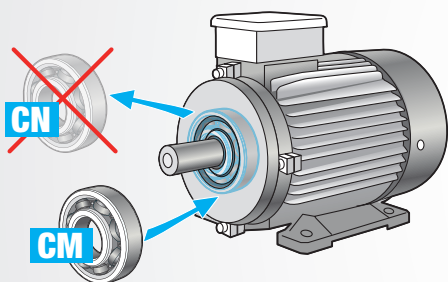

## SIMPLICITÉ DE MISE EN ŒUVRE

Remplacer le jeu **CN** par le jeu **CM** n'a **aucun impact sur le montage**. Les deux jeux répondent à la norme ISO et sont interchangeables :

- 1 Paramètres de montage identiques
- 2 Aucune homologation additionnelle
- 3 Capacités de charges inchangées