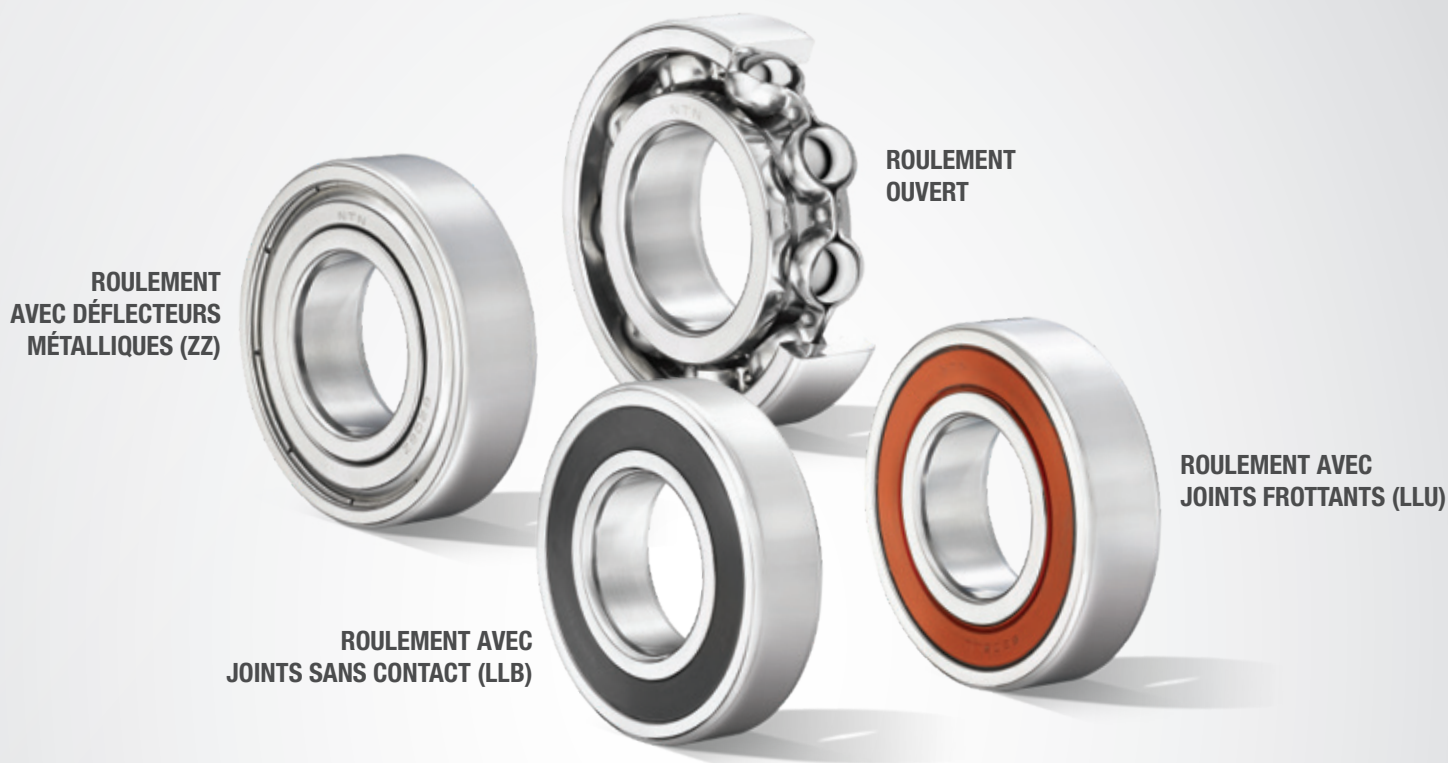

# ROULEMENTS RIGIDES À BILLES ENJOY THE SILENCE\*

**NTN**® **SNR**®

[www.ntn-snr.com](http://www.ntn-snr.com)

With You

\* Vous allez apprécier le silence

**TOUS NOS STANDARDS 6xxx  
PASSENT AU JEU CM**

# ROULEMENTS STANDARDS RIGIDES À BILLES

## LA SIMPLICITÉ AUSSI MÉRITE LA MEILLEURE QUALITÉ

Toujours à l'écoute du terrain, nous savons que le confort sonore est primordial pour nos clients. Voilà pourquoi NTN instaure le nouveau jeu interne **CM** pour tous ces types de roulements :