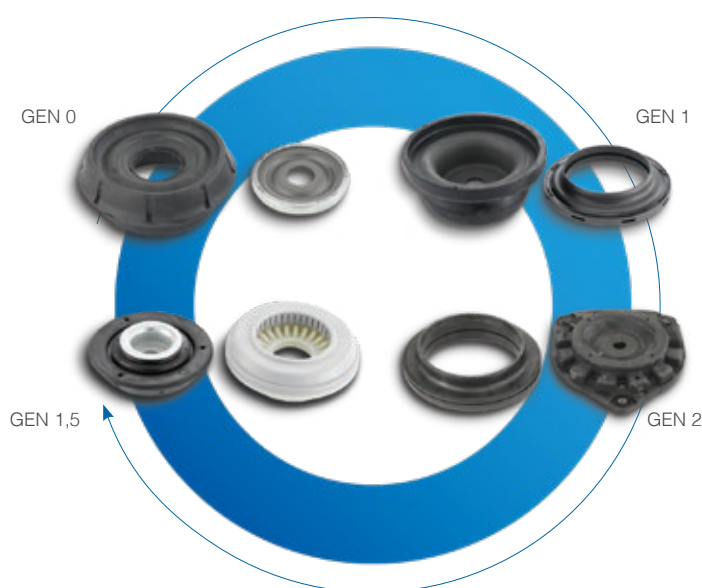

## Caratteristiche tecniche

**I kit reggispinga sospensione contengono dei prodotti progettati per ogni tipo di veicolo, quali:**

- reggispinga sospensione, anche di ultima generazione. Semplice in apparenza, il reggispinga sospensione è in realtà un prodotto tecnico complesso, che integra sempre più funzionalità per soddisfare le esigenze in termini di riduzione di peso e ingombro (es: supporto della molla, limitatore di corsa ecc.).
- blocco filtrante con doppia filtrazione per filtrare separatamente le vibrazioni provenienti dalla molla e dall'asta dell'ammortizzatore così da garantire massimo comfort.
- alcuni componenti a volte necessari per il montaggio in particolare, coppe antirimbazzo, rondelle, viti, dadi,...

### I KIT SNR CONTENGONO

**Un reggispinga sospensione fabbricato con acciaio temprato, grasso e plastica di qualità che garantisce:**

- Precisione e sforzi ridotti durante la sterzata
- Guida migliorata
- Durata operativa del prodotto ottimizzata