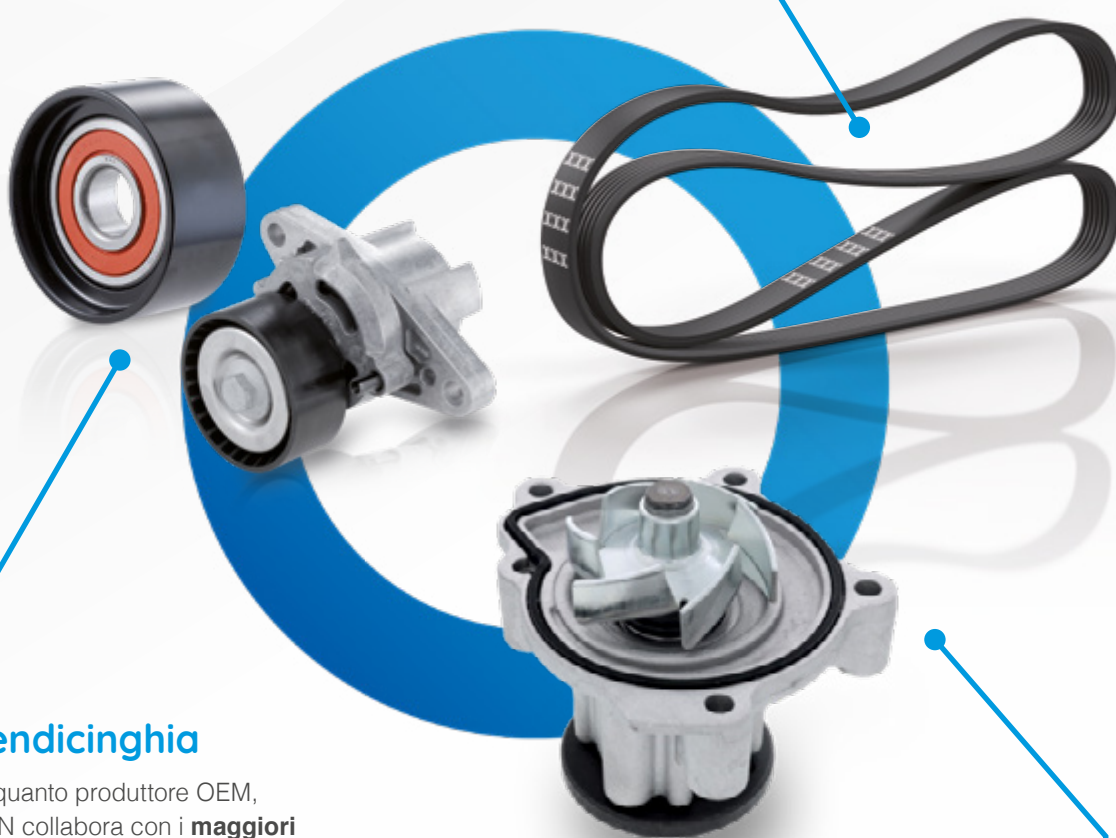

### Qualità e sicurezza

Le nuove generazioni di veicoli dispongono di sistemi ausiliari sempre più complessi e di conseguenza la tensione esercitata sui componenti è maggiore. **Diventa pertanto essenziale sostituirli tutti** in quanto, tendicinghia, pompe acqua così come cinghie sono parti soggette a usura. La non sostituzione di uno dei componenti può causare danni alla cinghia e nel peggiore dei casi danni al motore stesso.

**Per l'automobilista, la sostituzione completa consente di ridurre:**

- **il costo** della mano d'opera e il tempo di immobilizzazione del veicolo
- **i rischi** di danni o rottura motore

## Cinghie

Sono conformi ai requisiti ed alle esigenze OE applicati da NTN per la fabbricazione dei propri tendicinghia e cuscinetti ruota.